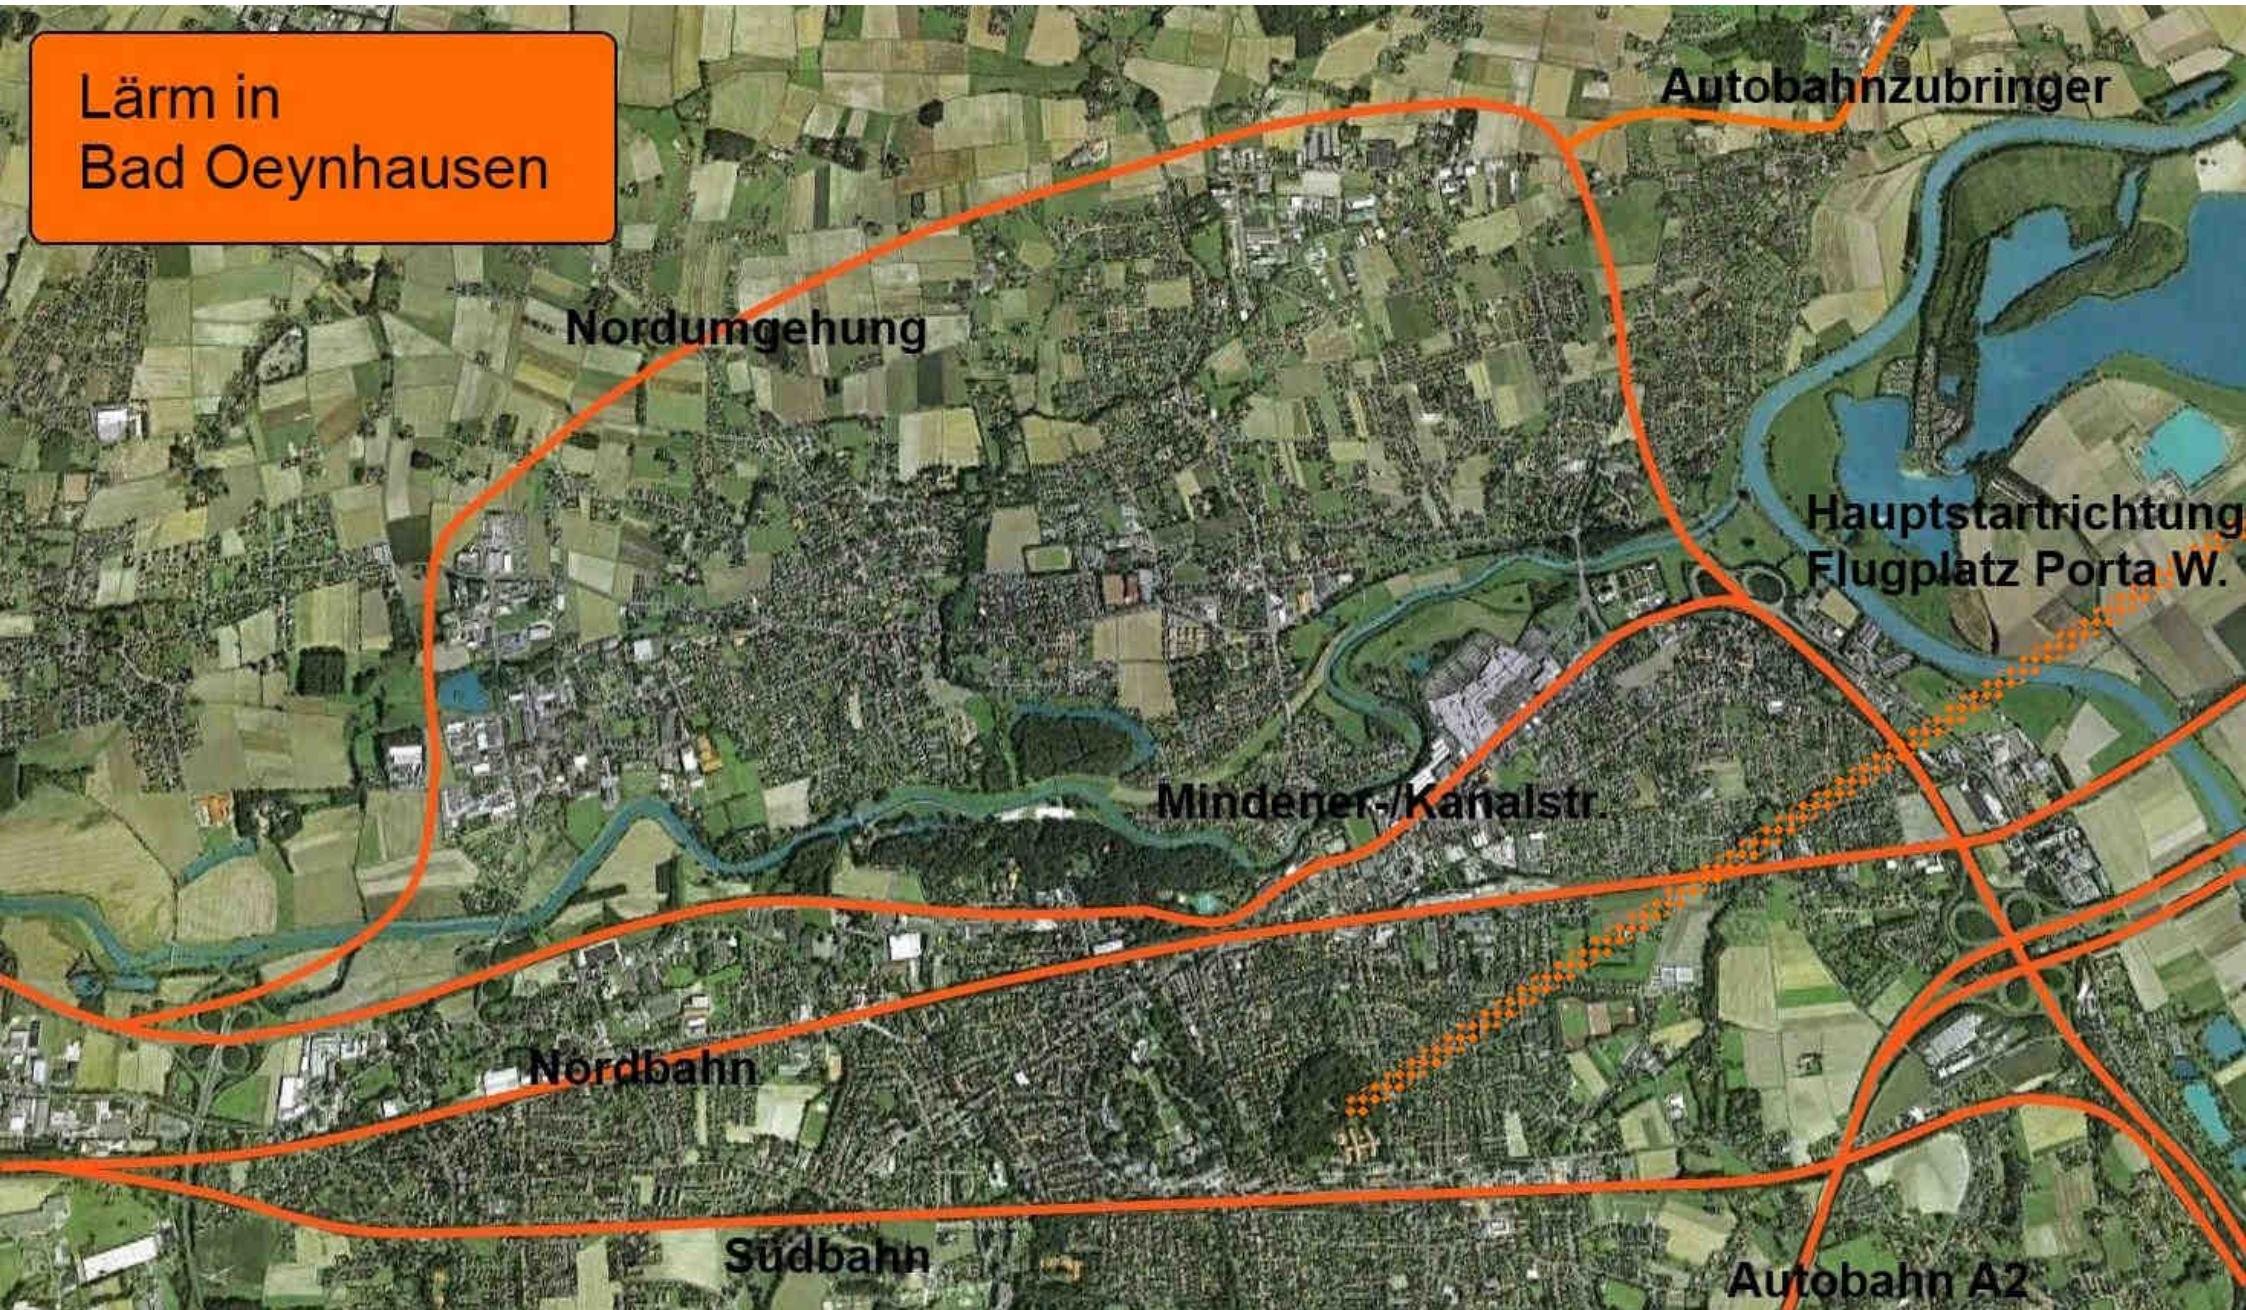

Lärm in  
Bad Oeynhausen

Nordumgehung

Autobahnzubringer

Hauptstartrichtung  
Flugplatz Porta W.

Mindener-/Kanalstr.

Nordbahn

Südbahn

Autobahn A2